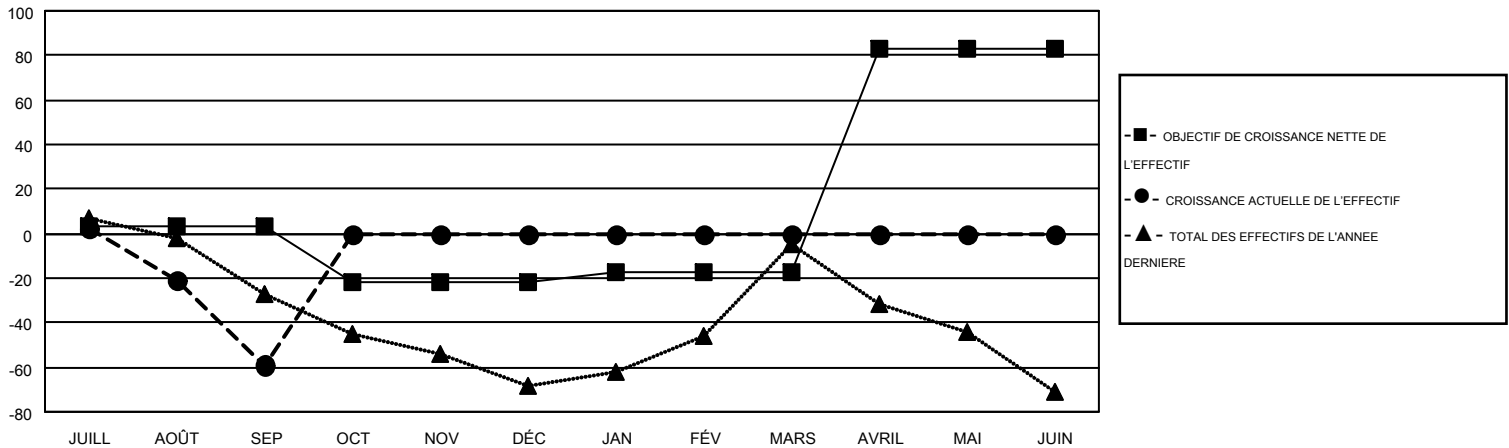

BUTS ET MEMBRES REELS - CUMULATIF

CLUBS RADIES: 2	37 CLUBS OF 283 ONT AJOUTE 1 OU PLUSIEURS NOUVEAUX MEMBRES	DISTRIBUTION PAR SEXE	
		HOMME	6,502 (86.61%)
		FEMME	1,005 (13.39%)
MEMBRES RADIES		NOMBRE TOTAL DE MEMBRES 70	
DECEDE	13	D'UNITÉS FAMILIALES	
CLUB ANNULÉ	0	MEMBRES DE FAMILLE QUI RÉGLENT	
AUTRE	113	LA MOITIÉ DES COTISATIONS	
TOTAL	126		

[CLIQUEZ ICI POUR LES INFORMATIONS CUMULATIVES SUR LES EFFECTIFS](#)