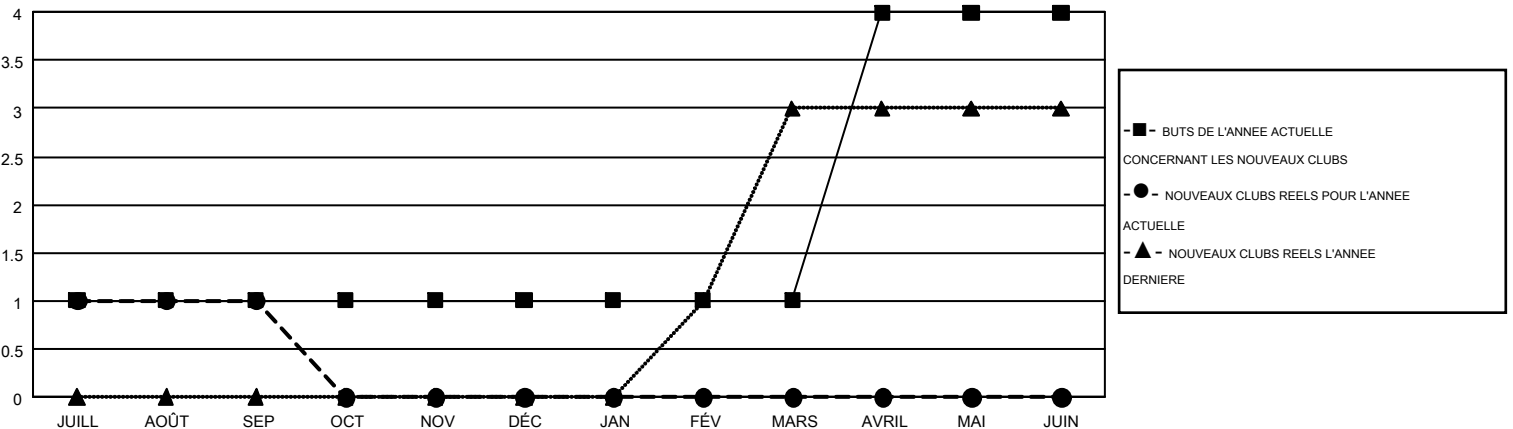

GMT MONTHLY MEMBERSHIP PROGRESS REPORT

Results as of: 9/30/2017

Multiple District 112

LOCATION: BELGIUM

GMT: CLAUDETTE CORNET

RC EME 4

Clubs				Membres			
RESULTATS POUR 2017-2018				RESULTATS POUR 2017-2018			
TRIMESTRE	BUT CONCERNANT LES NOUVEAUX CLUBS	NOUVEAUX CLUBS	CLUBS ANNULÉS	TRIMESTRE	OBJECTIF DE CROISSANCE NETTE DE L'EFFECTIF	CROISSANCE ACTUELLE DE L'EFFECTIF	TOTAL DES MEMBRES RADIES (y compris les transferts)
JUILL/AOÛT/SEP	1	1	2	JUILL/AOÛT/SEP	3	67	126
OCT/NOV/DÉC	0	0	0	OCT/NOV/DÉC	-25	0	0
JAN/FÉV/MARS	0	0	0	JAN/FÉV/MARS	5	0	0
AVRIL/MAI/JUIN	3	0	0	AVRIL/MAI/JUIN	100	0	0

BUTS ET NOUVEAUX CLUBS REELS - CUMULATIF

BUTS ET MEMBRES REELS - CUMULATIF

CLUBS RADIES: 2	37 CLUBS OF 283 ONT AJOUTE 1 OU PLUSIEURS NOUVEAUX MEMBRES	DISTRIBUTION PAR SEXE	
		HOMME	6,502 (86.61%)
		FEMME	1,005 (13.39%)
MEMBRES RADIES		NOMBRE TOTAL DE MEMBRES 70	
DECEDE	13	D'UNITÉS FAMILIALES	
CLUB ANNULÉ	0	MEMBRES DE FAMILLE QUI RÉGLENT	
AUTRE	113	LA MOITIÉ DES COTISATIONS	
TOTAL	126		